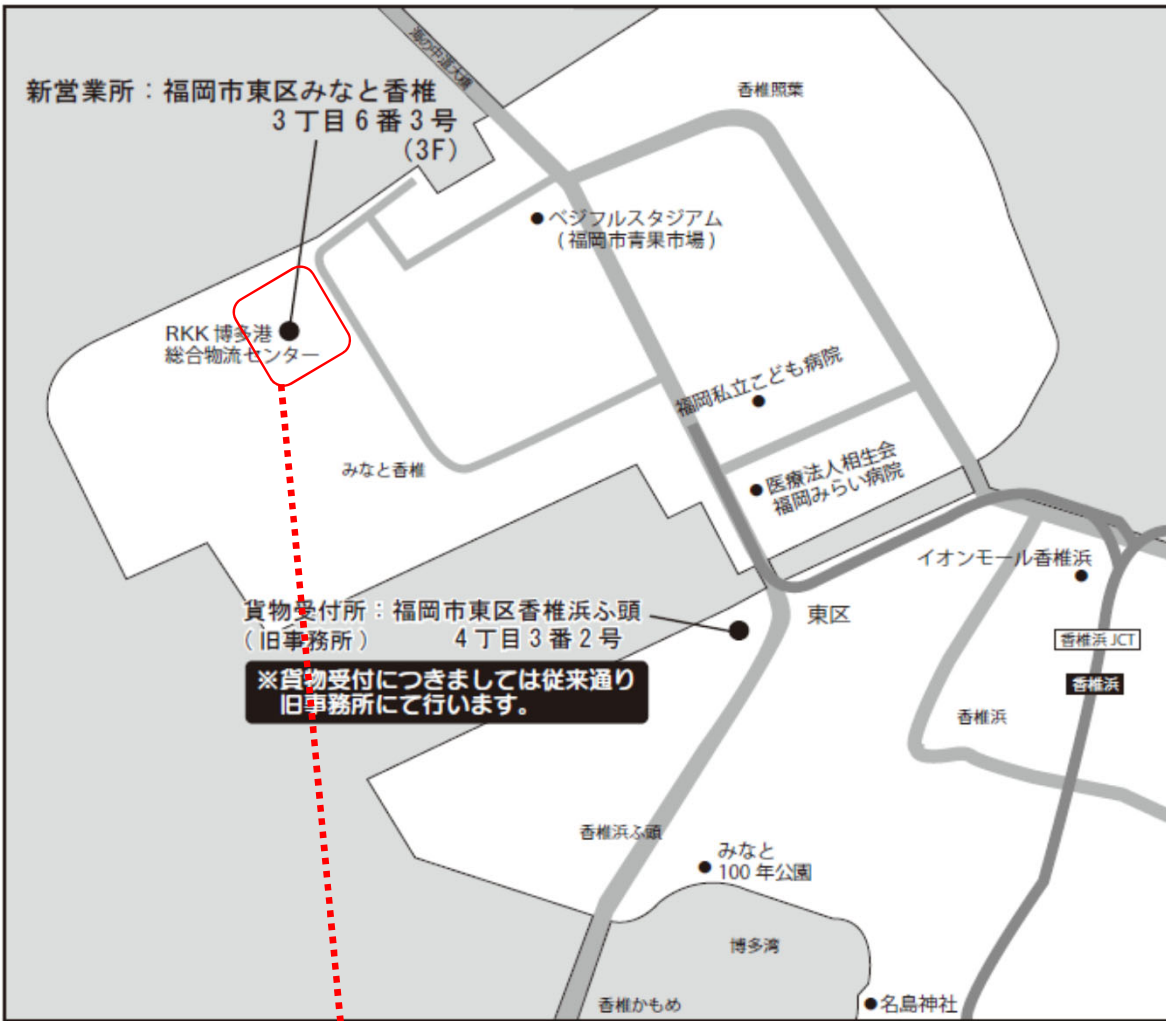

【新営業所・貨物受付所ご案内図】

令和3年11月22日（月）より移転、営業開始

RKK 博多港総合物流センター
福岡市東区みなと香椎 3-6-3

注) 造成地区の為、カーナビゲーション等では上記住所は付近までしか検索されません。送付しております地図をご参照お願い致します。